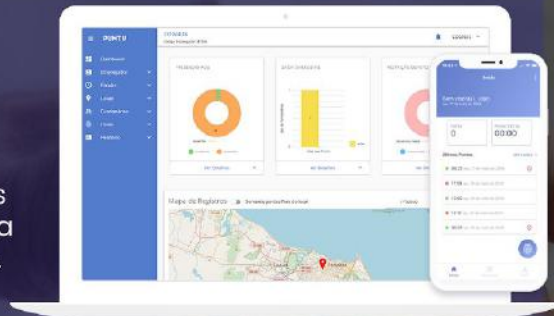

PUNTU

Solução de acordo com a Portaria 373 e seguindo as orientações da Portaria 1510. Reduza os custos da sua empresa e aumente a produtividade da sua equipe.

Registro de ponto de forma simples, ajustes e fechamento do espelho de pontos de forma prática e rápida.

Facilidade

Funcionários e gestores com acesso, em tempo real, a todos os registros com localização e muito mais.

Transparência

Velocidade com cálculos automáticos, gráficos e relatórios gerenciais, com foco nas divergências.

Produtividade

SENSOR TÉRMICO COM LEITURA FACIAL

PARA EVENTOS, EMPRESA E ESCOLAS.

Mais uma solução digital que a CSI Locações dispõe para seus clientes, o ACESS CONTROL é a solução perfeita neste tempo de COVID-19, com ela será possível monitorar seus clientes e colaboradores sob a medição de temperatura corporal automatizada, inclusive com avisos em tempo real de uso de máscara protetora. Também será possível gerenciar registros de pessoas através de reconhecimento facial.